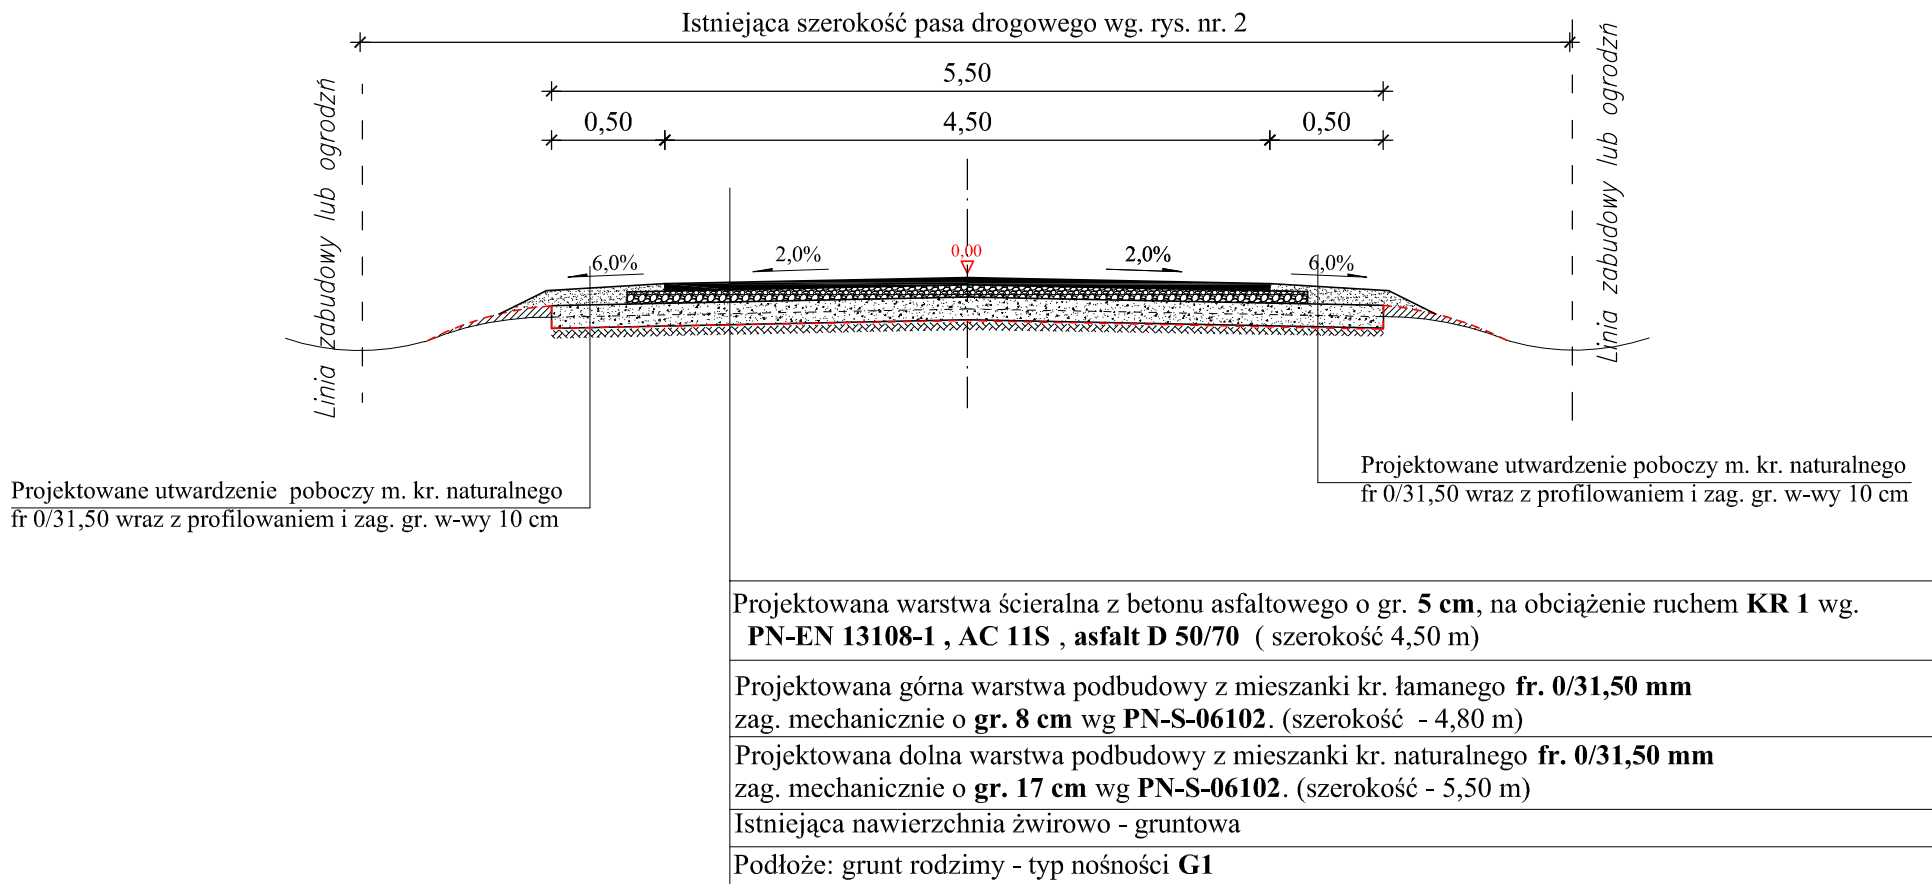

PRZEKRÓJ NORMALNY

Treblinka - Borowe w km 0+000,00 - 1+210,00 w km 0+000,00 - 0+040,00

PRZEKRÓJ NORMALNY NA ŁUKU

Treblinka - Borowe w km 0+000,00 - 1+210,00 w km 0+000,00 - 0+040,00