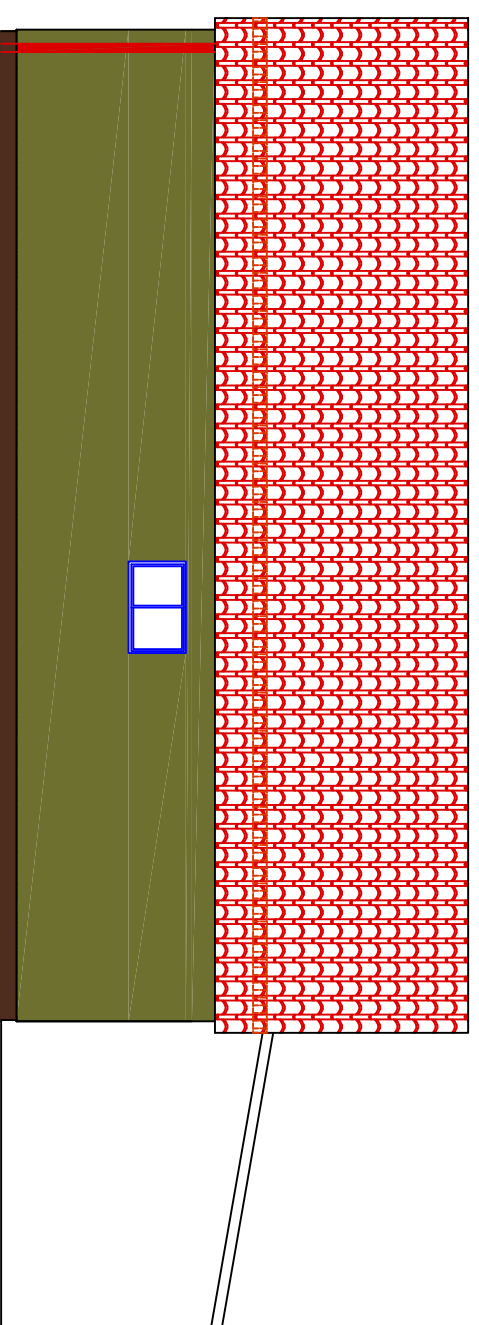

Elewacja Zachodnia

Elewacja Wschodnia

Elewacja Południowa

Elewacja Północna

NAZWA: Gmina Małkinia Górna

ADRES: ul. Przedszkolna 1, 07-320 Małkinia
Górna

TYTUŁ: Remont budynku świetlicy we wsi Głina, dz. nr
ewd. 148/2 - Stan planowany

Skala	Nr rysunku	Data
1:100	4.	lipiec 2014 r.
Marek Kruk upr. bud. 638/87/Os M.O.I.I.B. Maz/BO/6005/02		Podpis