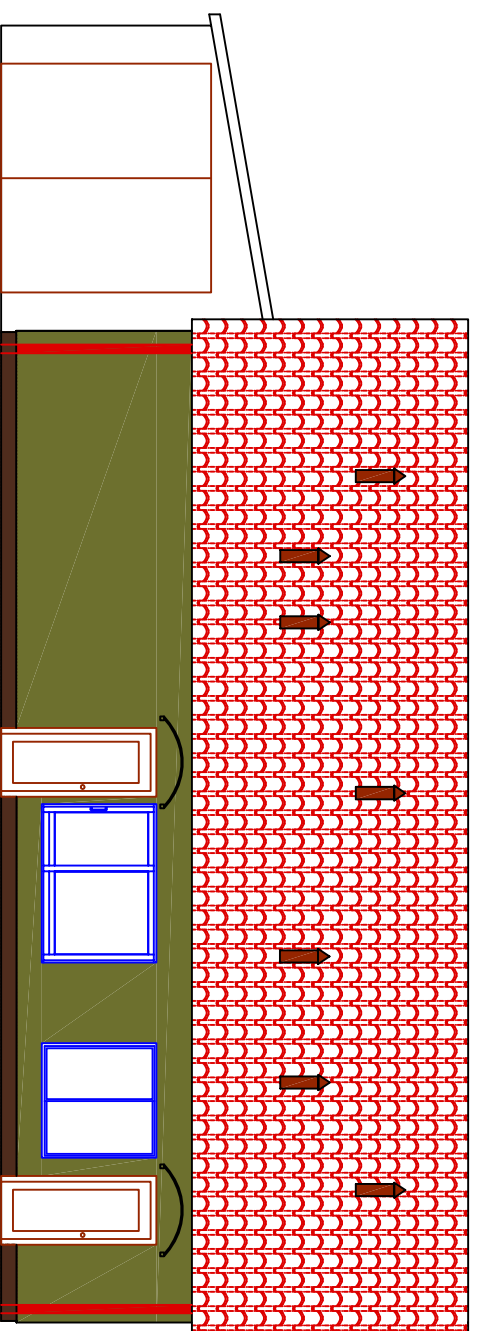

Elewacja Zachodnia

Elewacja Wschodnia

Elewacja Południowa

Elewacja Północna

NAZWA: Gmina Małkinia Górna

ADRES: ul. Przedszkolna 1, 07-320 Małkinia
Górna

TYTUŁ: Remont budynku świetlicy we wsi Głina, dz. nr
ewd. 148/2 - Stan planowany

Skala	Nr rysunku	Data
1:100	4.	lipiec 2014 r.
Marek Kruk upr. bud. 638/87/Os M.O.I.I.B. Maz/BO/6005/02		Podpis